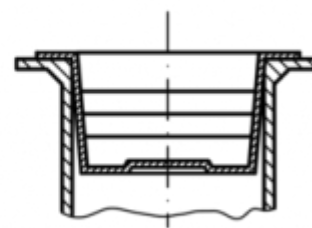

Varenummer: 59GPN620U401B

Beskrivelse: KLEE Universal prop GPN 620 U 401 B

Mål

A = 85
B = 62.5
C = 67.5
D = 65.5
E = 60.4
G = 20.5
H = 20.5