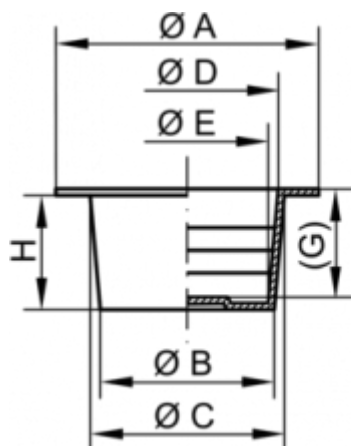

Varenummer: 59GPN620U401B

Beskrivelse: KLEE Universal prop GPN 620 U 401 B

Mål

A = 85
B = 62.5
C = 67.5
D = 65.5
E = 60.4
G = 20.5
H = 20.5